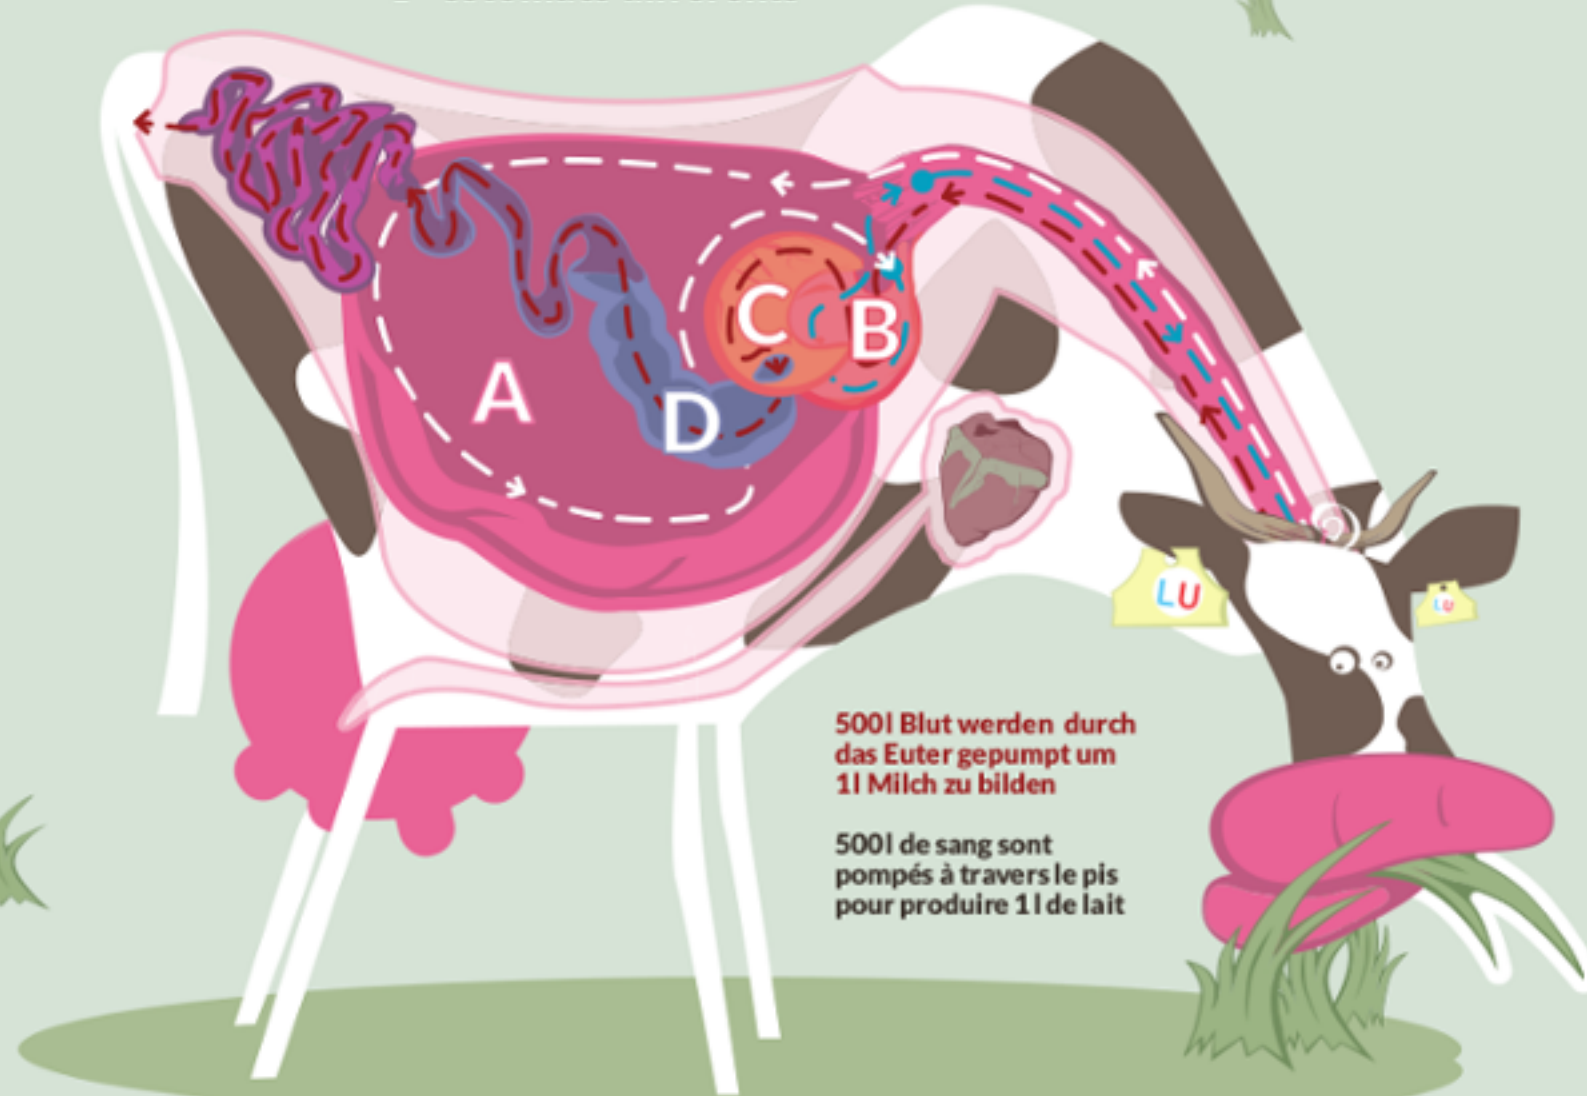

Futter

Alimentation

4 VERSCHIEDENE MAGEN

estomacs différents

1 EINZIGER MAGEN

seul estomac

A PANSEN

Rumen

150-180l Fassungsvermögen
Capacité d'ingestion de 150 à 180l

B NETZMAGEN

Réticulum, réseau

C BLÄTTERMAGEN

Omasum, feuillet

D LABMAGEN

Abomasum, caillette

HUMAN MADE

LE GOUVERNEMENT
DU GRAND-DUCHÉ DE LUXEMBOURG
Ministère de l'Agriculture, de la Viticulture
et du Développement rural