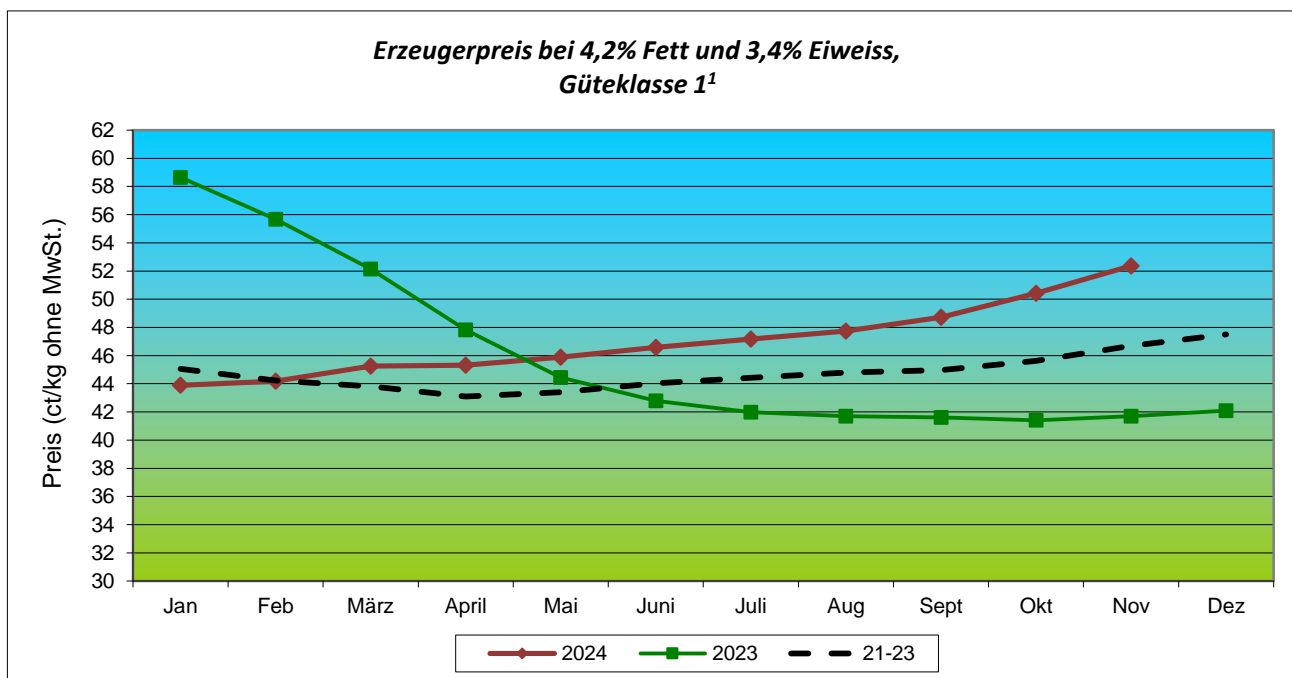

Monatlicher Erzeugerpreis für Milch (Konventionnell & Bio, in ct/kg ohne MwSt.)*

Preis (ct/kg)	Jan	Feb	März	April	Mai	Juni	Juli	Aug	Sept	Okt	Nov	Dez
2024	44.68	44.46	45.45	45.48	45.42	45.65	45.72	46.25	48.26	51.21	53.57	53.96
2023	59.29	56.69	53.16	48.48	44.20	41.69	40.74	41.01	41.02	41.86	42.63	43.02
2022	41.88	42.43	44.49	45.60	47.83	50.40	52.01	53.75	55.93	58.58	60.75	61.49

in hellrot: Schätzung des Milchpreises basierend auf von den Molkereien zur Verfügung gestellten Informationen

Preis (ct/kg)	Jan	Feb	März	April	Mai	Juni	Juli	Aug	Sept	Okt	Nov	Dez
2024	43.89	44.17	45.26	45.32	45.89	46.59	47.18	47.74	48.72	50.43	52.37	-
2023	58.65	55.67	52.14	47.83	44.45	42.80	41.99	41.69	41.61	41.40	41.70	42.09
2022	41.69	42.29	44.35	45.72	49.06	52.35	54.34	55.70	56.36	57.85	59.69	59.77