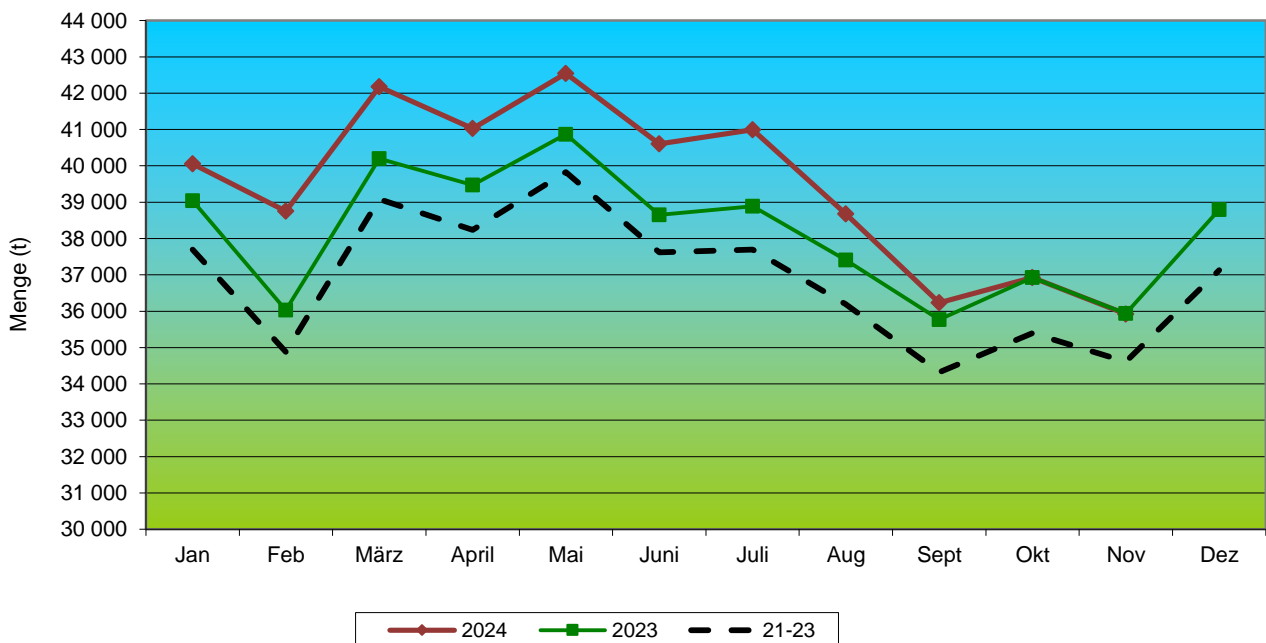

Kuhmilchanlieferung an die Molkereien