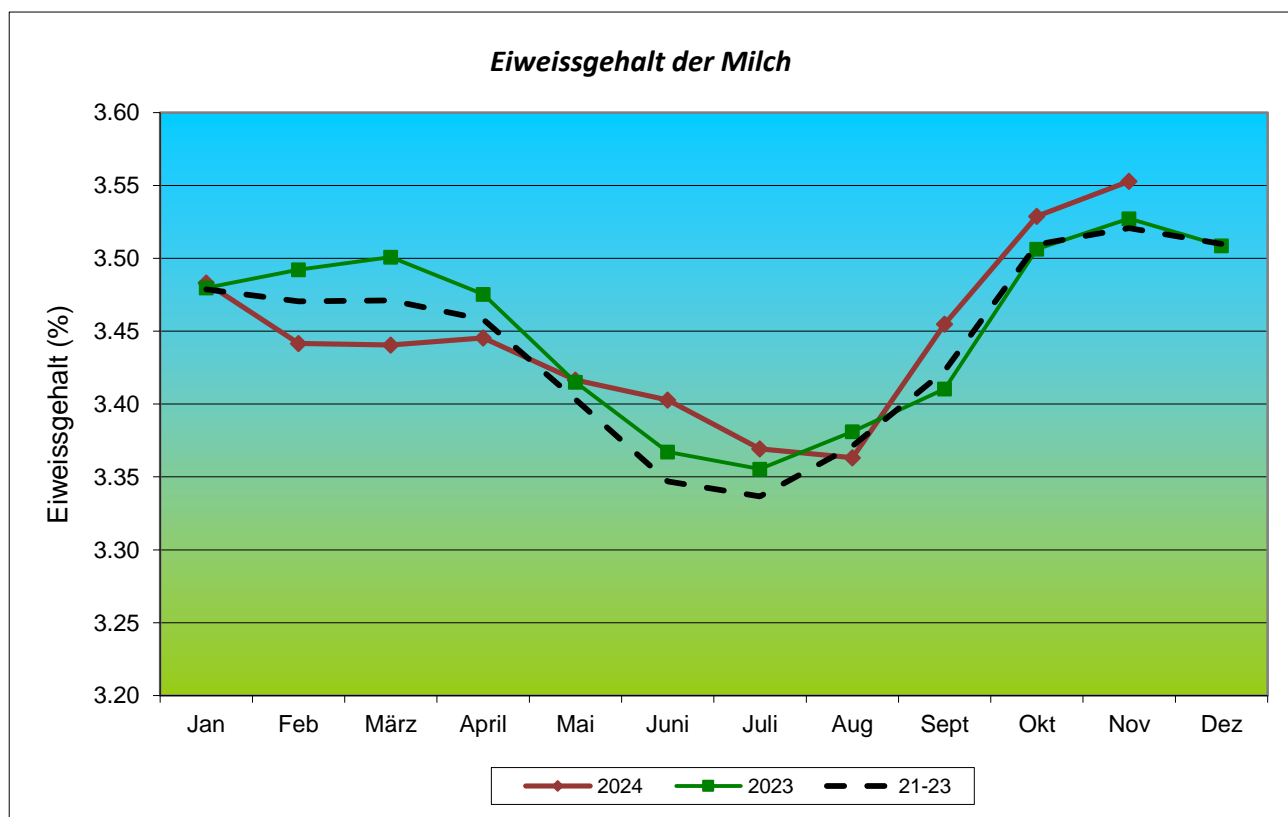

Fett- und Eiweissgehalt der Milch*

* Sämtliche Angaben bezüglich Preis, Menge sowie Fett- und Eiweissgehalt beziehen sich auf Milch die in Luxemburg produziert und an Molkereien im In- und Ausland geliefert wird. Die veröffentlichten Preise werden regelmässig rückwirkend angepasst um den tatsächlich getätigten Nachzahlungen Rechnung zu tragen.