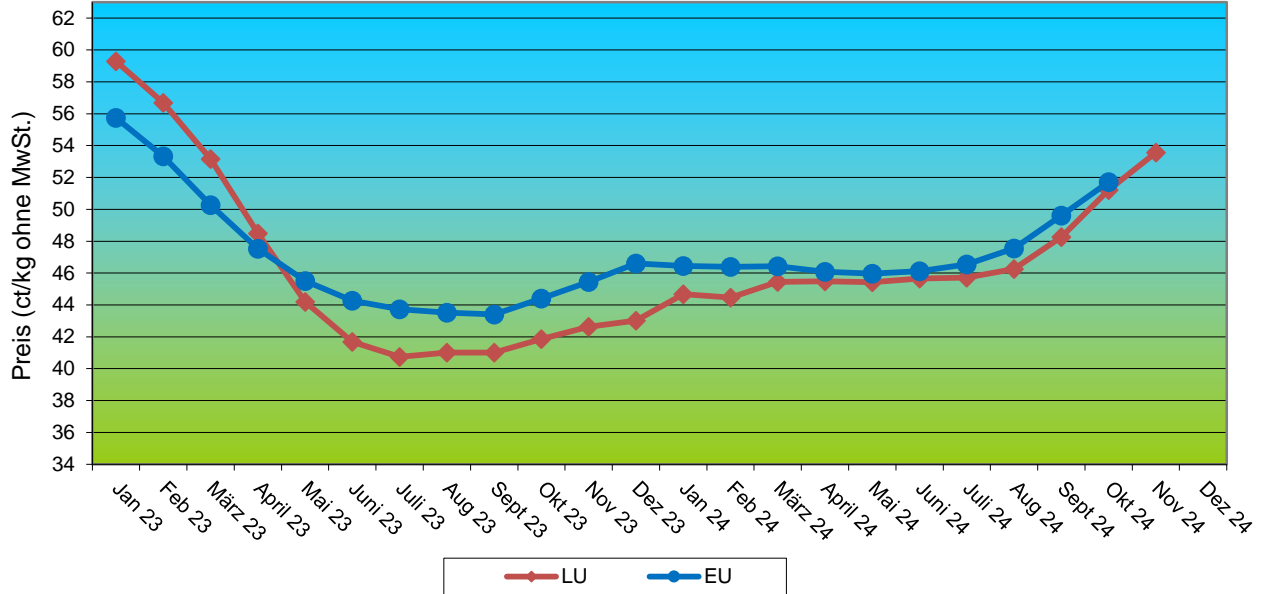

Kuhmilch Erzeugerpreis: Vergleich Luxemburg - EU
(tatsächlicher Fett- und Eiweißgehalt, durchschnittliche Qualität¹)