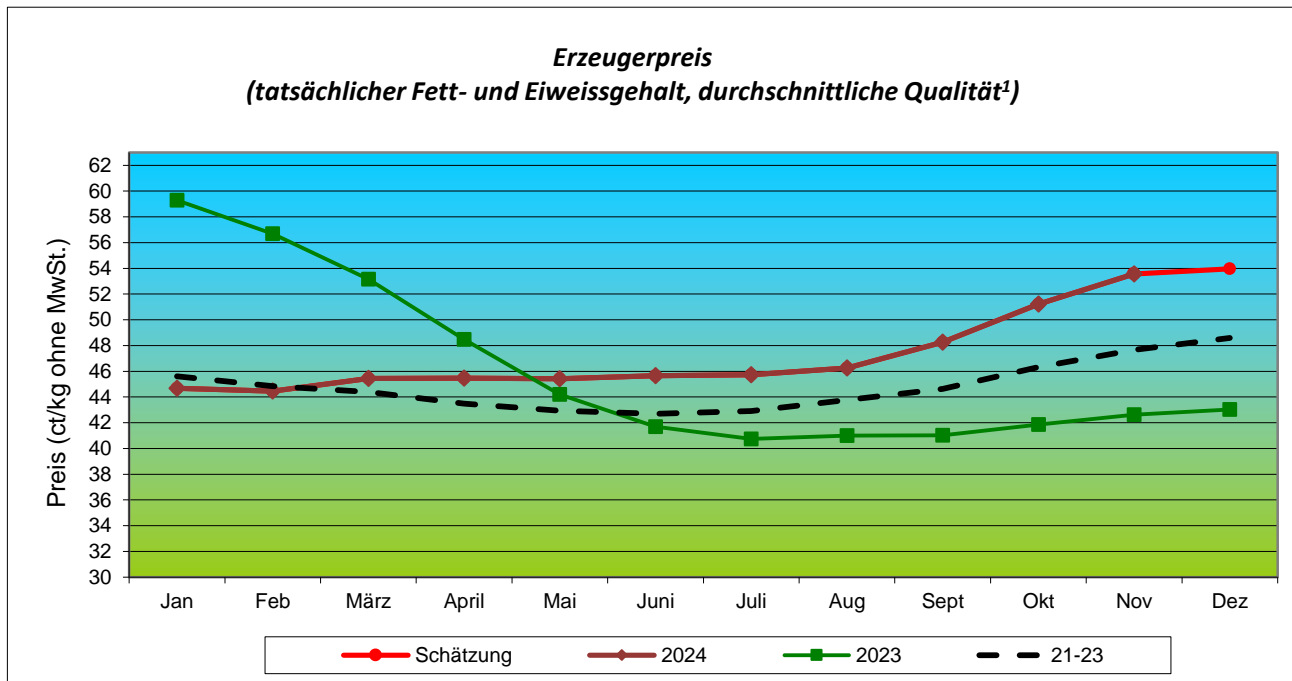

Monatlicher Erzeugerpreis für Milch (Konventionnell & Bio, in ct/kg ohne MwSt.)*

Preis (ct/kg)	Jan	Feb	März	April	Mai	Juni	Juli	Aug	Sept	Okt	Nov	Dez
2024	44.68	44.46	45.45	45.48	45.42	45.65	45.72	46.25	48.26	51.21	53.57	53.96
2023	59.29	56.69	53.16	48.48	44.20	41.69	40.74	41.01	41.02	41.86	42.63	43.02
2022	41.88	42.43	44.49	45.60	47.83	50.40	52.01	53.75	55.93	58.58	60.75	61.49

in hellrot: Schätzung des Milchpreises basierend auf von den Molkereien zur Verfügung gestellten Informationen

Preis (ct/kg)	Jan	Feb	März	April	Mai	Juni	Juli	Aug	Sept	Okt	Nov	Dez
2024	43.89	44.17	45.26	45.32	45.89	46.59	47.18	47.74	48.72	50.43	52.37	-
2023	58.65	55.67	52.14	47.83	44.45	42.80	41.99	41.69	41.61	41.40	41.70	42.09
2022	41.69	42.29	44.35	45.72	49.06	52.35	54.34	55.70	56.36	57.85	59.69	59.77