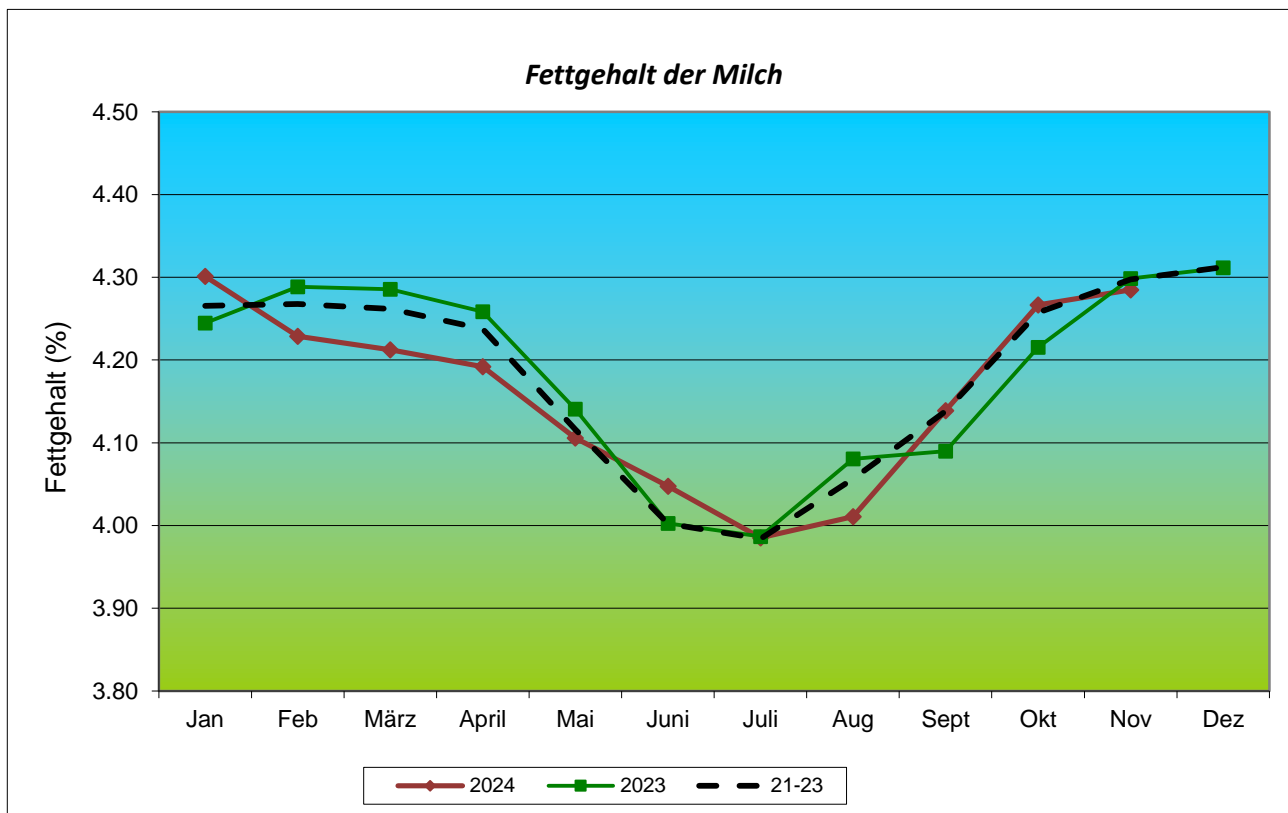

Fett- und Eiweissgehalt der Milch*

* Sämtliche Angaben bezüglich Preis, Menge sowie Fett- und Eiweissgehalt beziehen sich auf Milch die in Luxemburg produziert und an Molkereien im In- und Ausland geliefert wird. Die veröffentlichten Preise werden regelmässig rückwirkend angepasst um den tatsächlich getätigten Nachzahlungen Rechnung zu tragen.