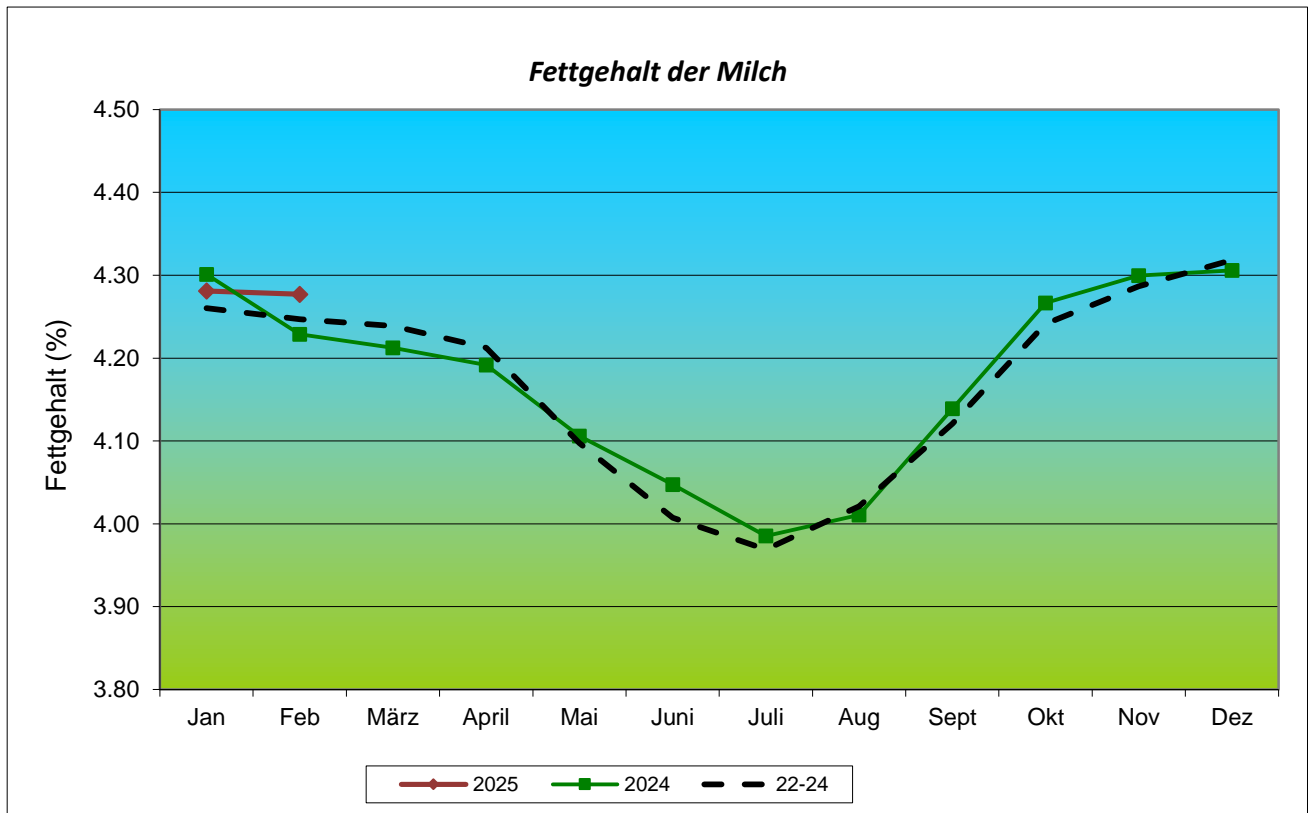

Fett- und Eiweissgehalt der Milch*

* Sämtliche Angaben bezüglich Preis, Menge sowie Fett- und Eiweissgehalt beziehen sich auf Milch die in Luxemburg produziert und an Molkereien im In- und Ausland geliefert wird. Die veröffentlichten Preise werden regelmässig rückwirkend angepasst um den tatsächlich getätigten Nachzahlungen Rechnung zu tragen.