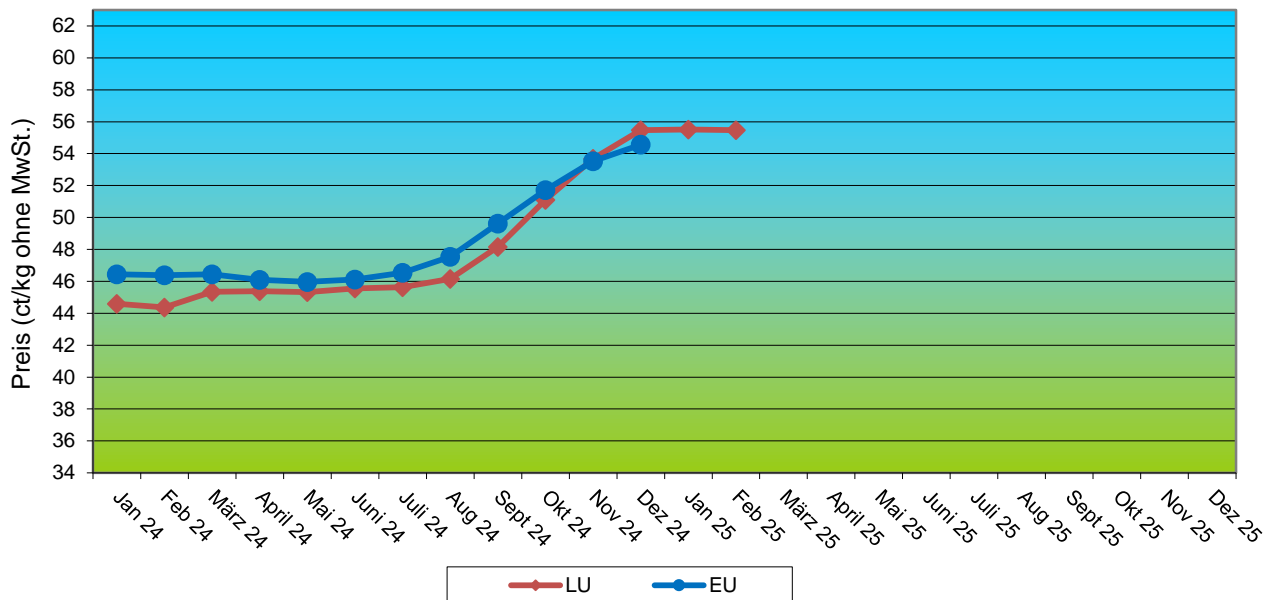

Kuhmilch Erzeugerpreis: Vergleich Luxemburg - EU
(tatsächlicher Fett- und Eiweißgehalt, durchschnittliche Qualität¹)