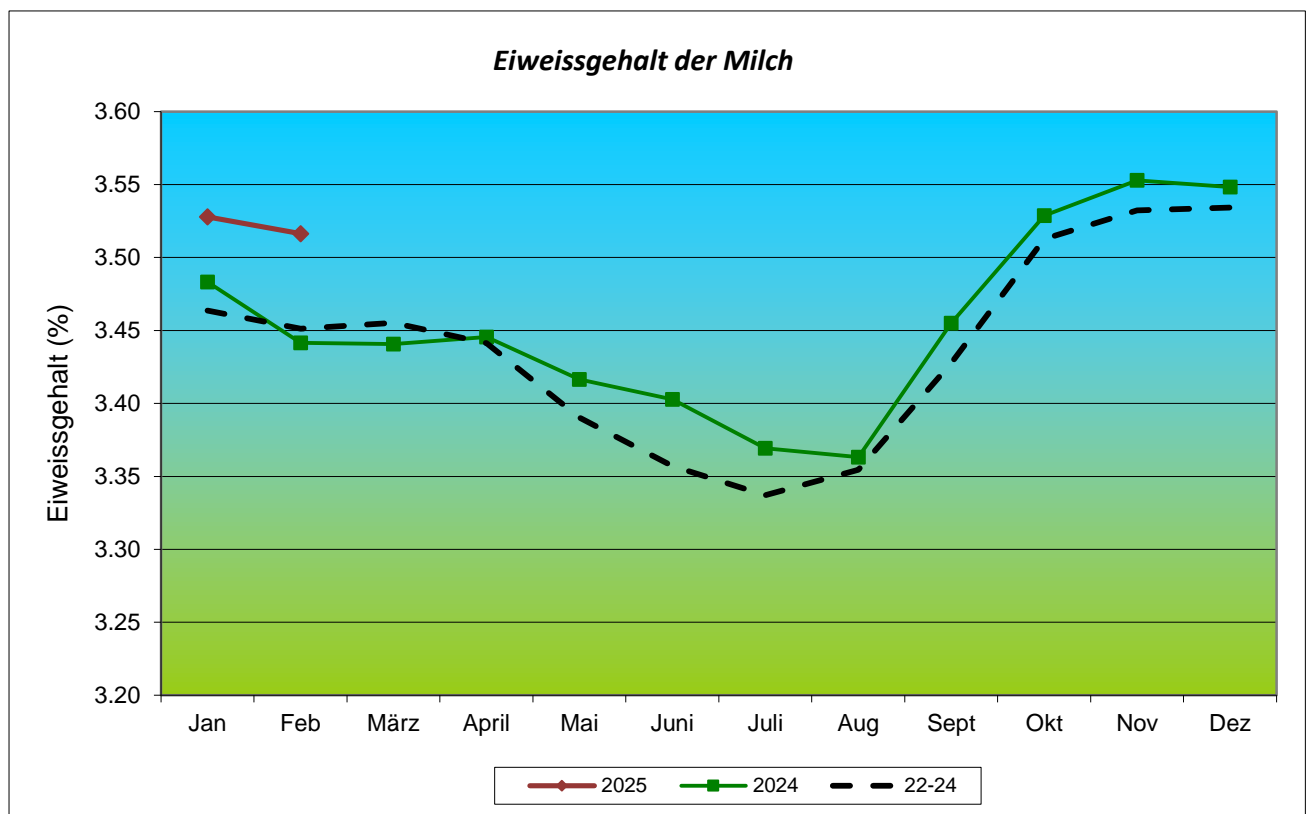

Fett- und Eiweissgehalt der Milch*

* Sämtliche Angaben bezüglich Preis, Menge sowie Fett- und Eiweissgehalt beziehen sich auf Milch die in Luxemburg produziert und an Molkereien im In- und Ausland geliefert wird. Die veröffentlichten Preise werden regelmässig rückwirkend angepasst um den tatsächlich getätigten Nachzahlungen Rechnung zu tragen.