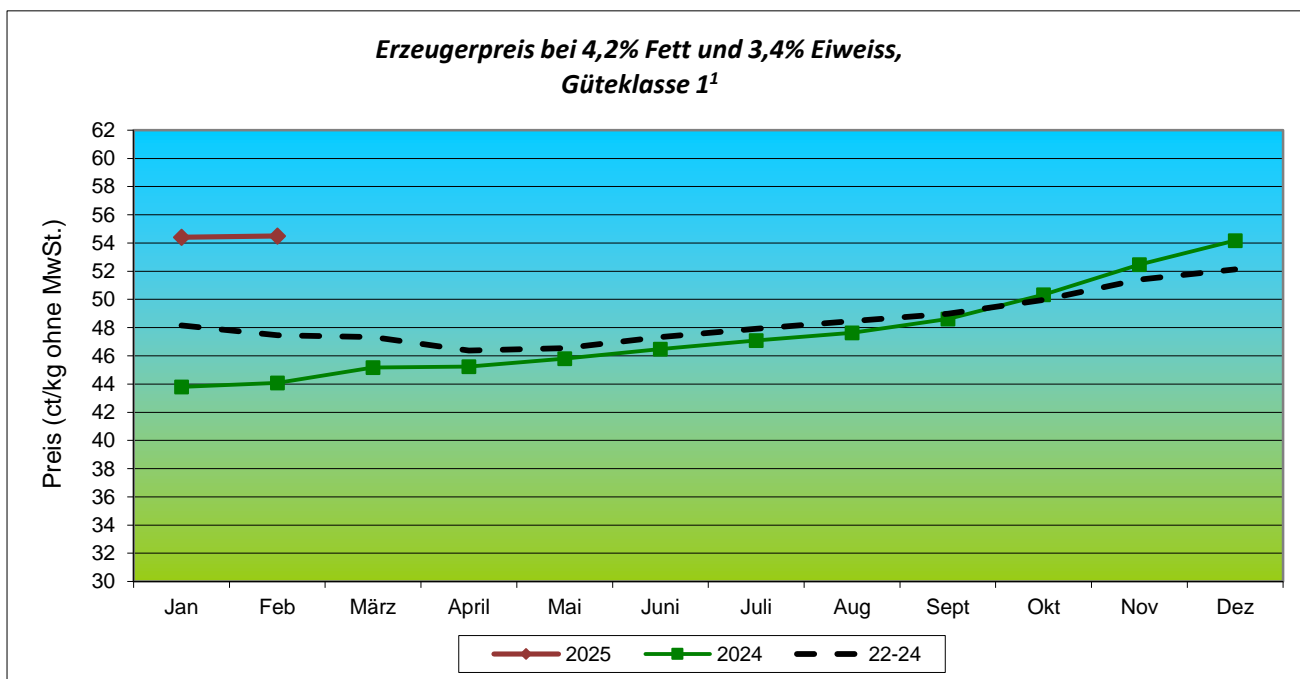

## Monatlicher Erzeugerpreis für Milch (Konventionnell & Bio, in ct/kg ohne MwSt.)\*

Preis (ct/kg)	Jan	Feb	März	April	Mai	Juni	Juli	Aug	Sept	Okt	Nov	Dez
<b>2025</b>	55.51	55.47	55.44	-	-	-	-	-	-	-	-	-
<b>2024</b>	44.58	44.37	45.35	45.38	45.33	45.56	45.63	46.15	48.16	51.11	53.67	55.47
<b>2023</b>	59.25	56.65	53.12	48.45	44.16	41.65	40.70	40.97	40.97	41.81	42.58	42.98

in hellrot: Schätzung des Milchpreises basierend auf von den Molkereien zur Verfügung gestellten Informationen

Preis (ct/kg)	Jan	Feb	März	April	Mai	Juni	Juli	Aug	Sept	Okt	Nov	Dez
<b>2025</b>	54.41	54.50	-	-	-	-	-	-	-	-	-	-
<b>2024</b>	43.80	44.08	45.16	45.23	45.80	46.49	47.08	47.64	48.62	50.33	52.47	54.18
<b>2023</b>	58.61	55.63	52.10	47.79	44.41	42.76	41.95	41.65	41.57	41.36	41.65	42.05