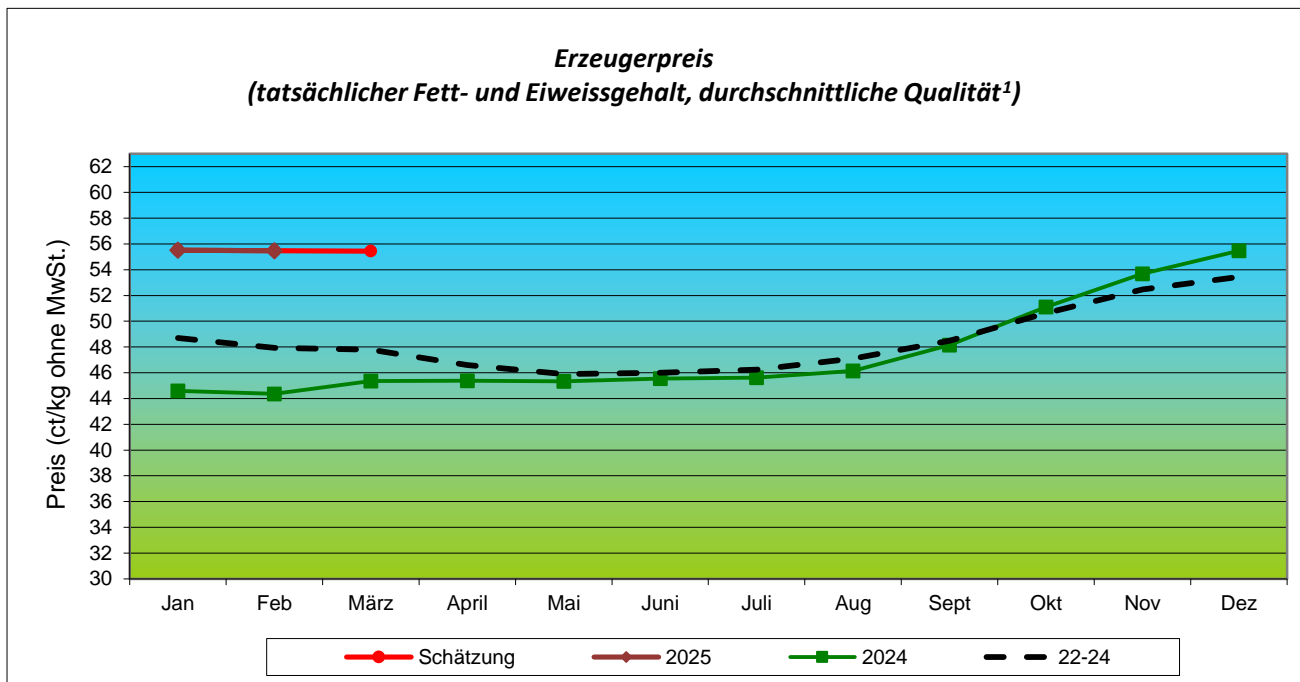

## Monatlicher Erzeugerpreis für Milch (Konventionnell & Bio, in ct/kg ohne MwSt.)\*

Preis (ct/kg)	Jan	Feb	März	April	Mai	Juni	Juli	Aug	Sept	Okt	Nov	Dez
<b>2025</b>	55.51	55.47	55.44	-	-	-	-	-	-	-	-	-
<b>2024</b>	44.58	44.37	45.35	45.38	45.33	45.56	45.63	46.15	48.16	51.11	53.67	55.47
<b>2023</b>	59.25	56.65	53.12	48.45	44.16	41.65	40.70	40.97	40.97	41.81	42.58	42.98

in hellrot: Schätzung des Milchpreises basierend auf von den Molkereien zur Verfügung gestellten Informationen

Preis (ct/kg)	Jan	Feb	März	April	Mai	Juni	Juli	Aug	Sept	Okt	Nov	Dez
<b>2025</b>	54.41	54.50	-	-	-	-	-	-	-	-	-	-
<b>2024</b>	43.80	44.08	45.16	45.23	45.80	46.49	47.08	47.64	48.62	50.33	52.47	54.18
<b>2023</b>	58.61	55.63	52.10	47.79	44.41	42.76	41.95	41.65	41.57	41.36	41.65	42.05