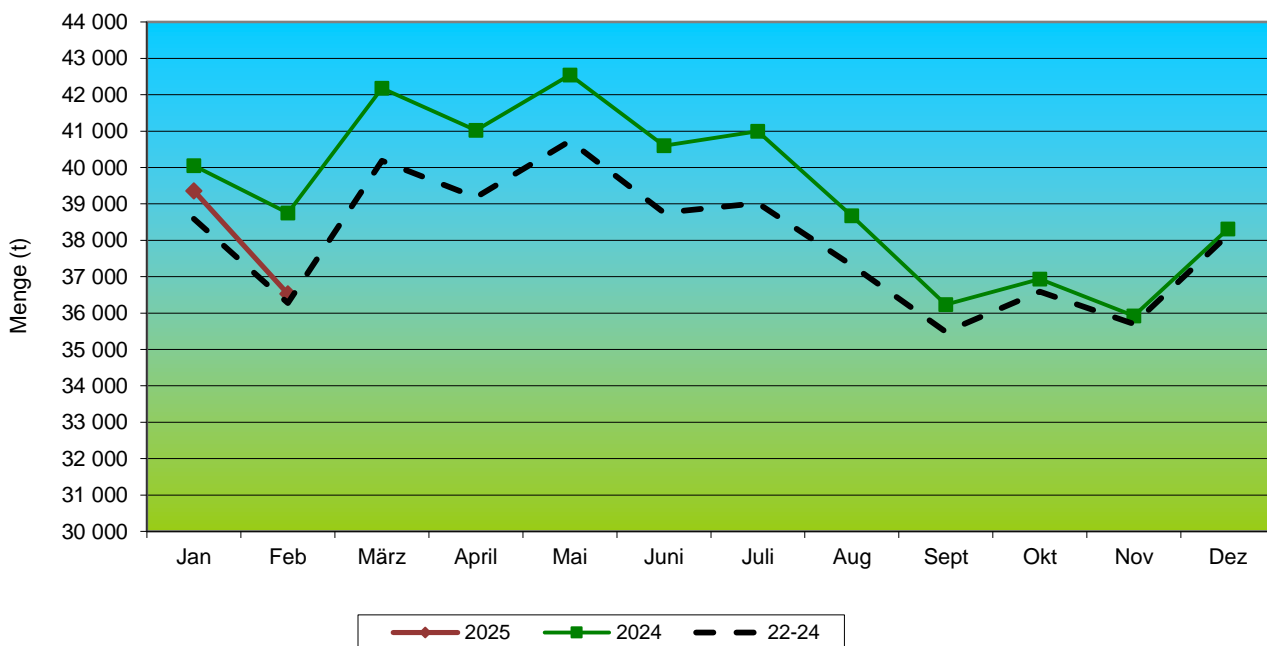

Kuhmilchanlieferung an die Molkereien